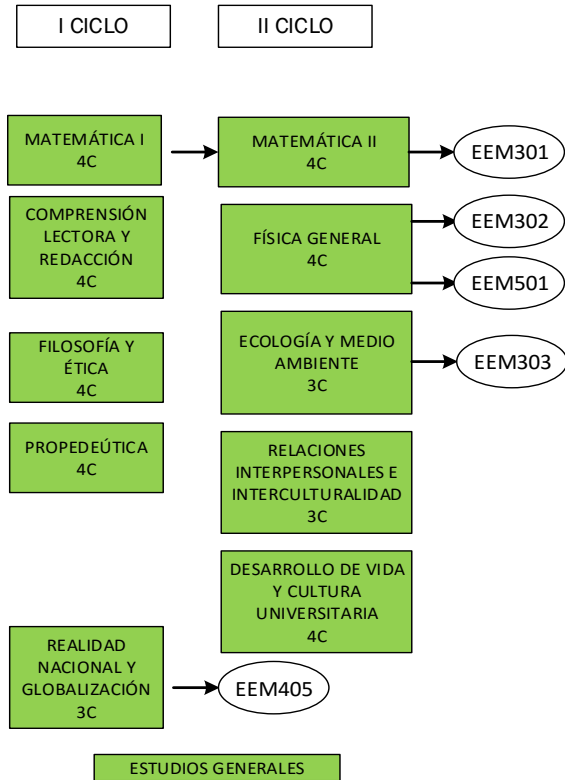

PROGRAMA DE ESTUDIOS
FACULTAD DE INGENIERÍA DE MINAS
ESCUELA PROFESIONAL DE INGENIERÍA DE
MINAS

CÓDIGO: PE-01-GE-P24
VERSIÓN: 01

MALLA CURRICULAR

PROGRAMA DE ESTUDIOS
FACULTAD DE INGENIERÍA DE MINAS
ESCUELA PROFESIONAL DE INGENIERÍA DE MINAS

CÓDIGO: PE-01-GE-P24
VERSIÓN: 01